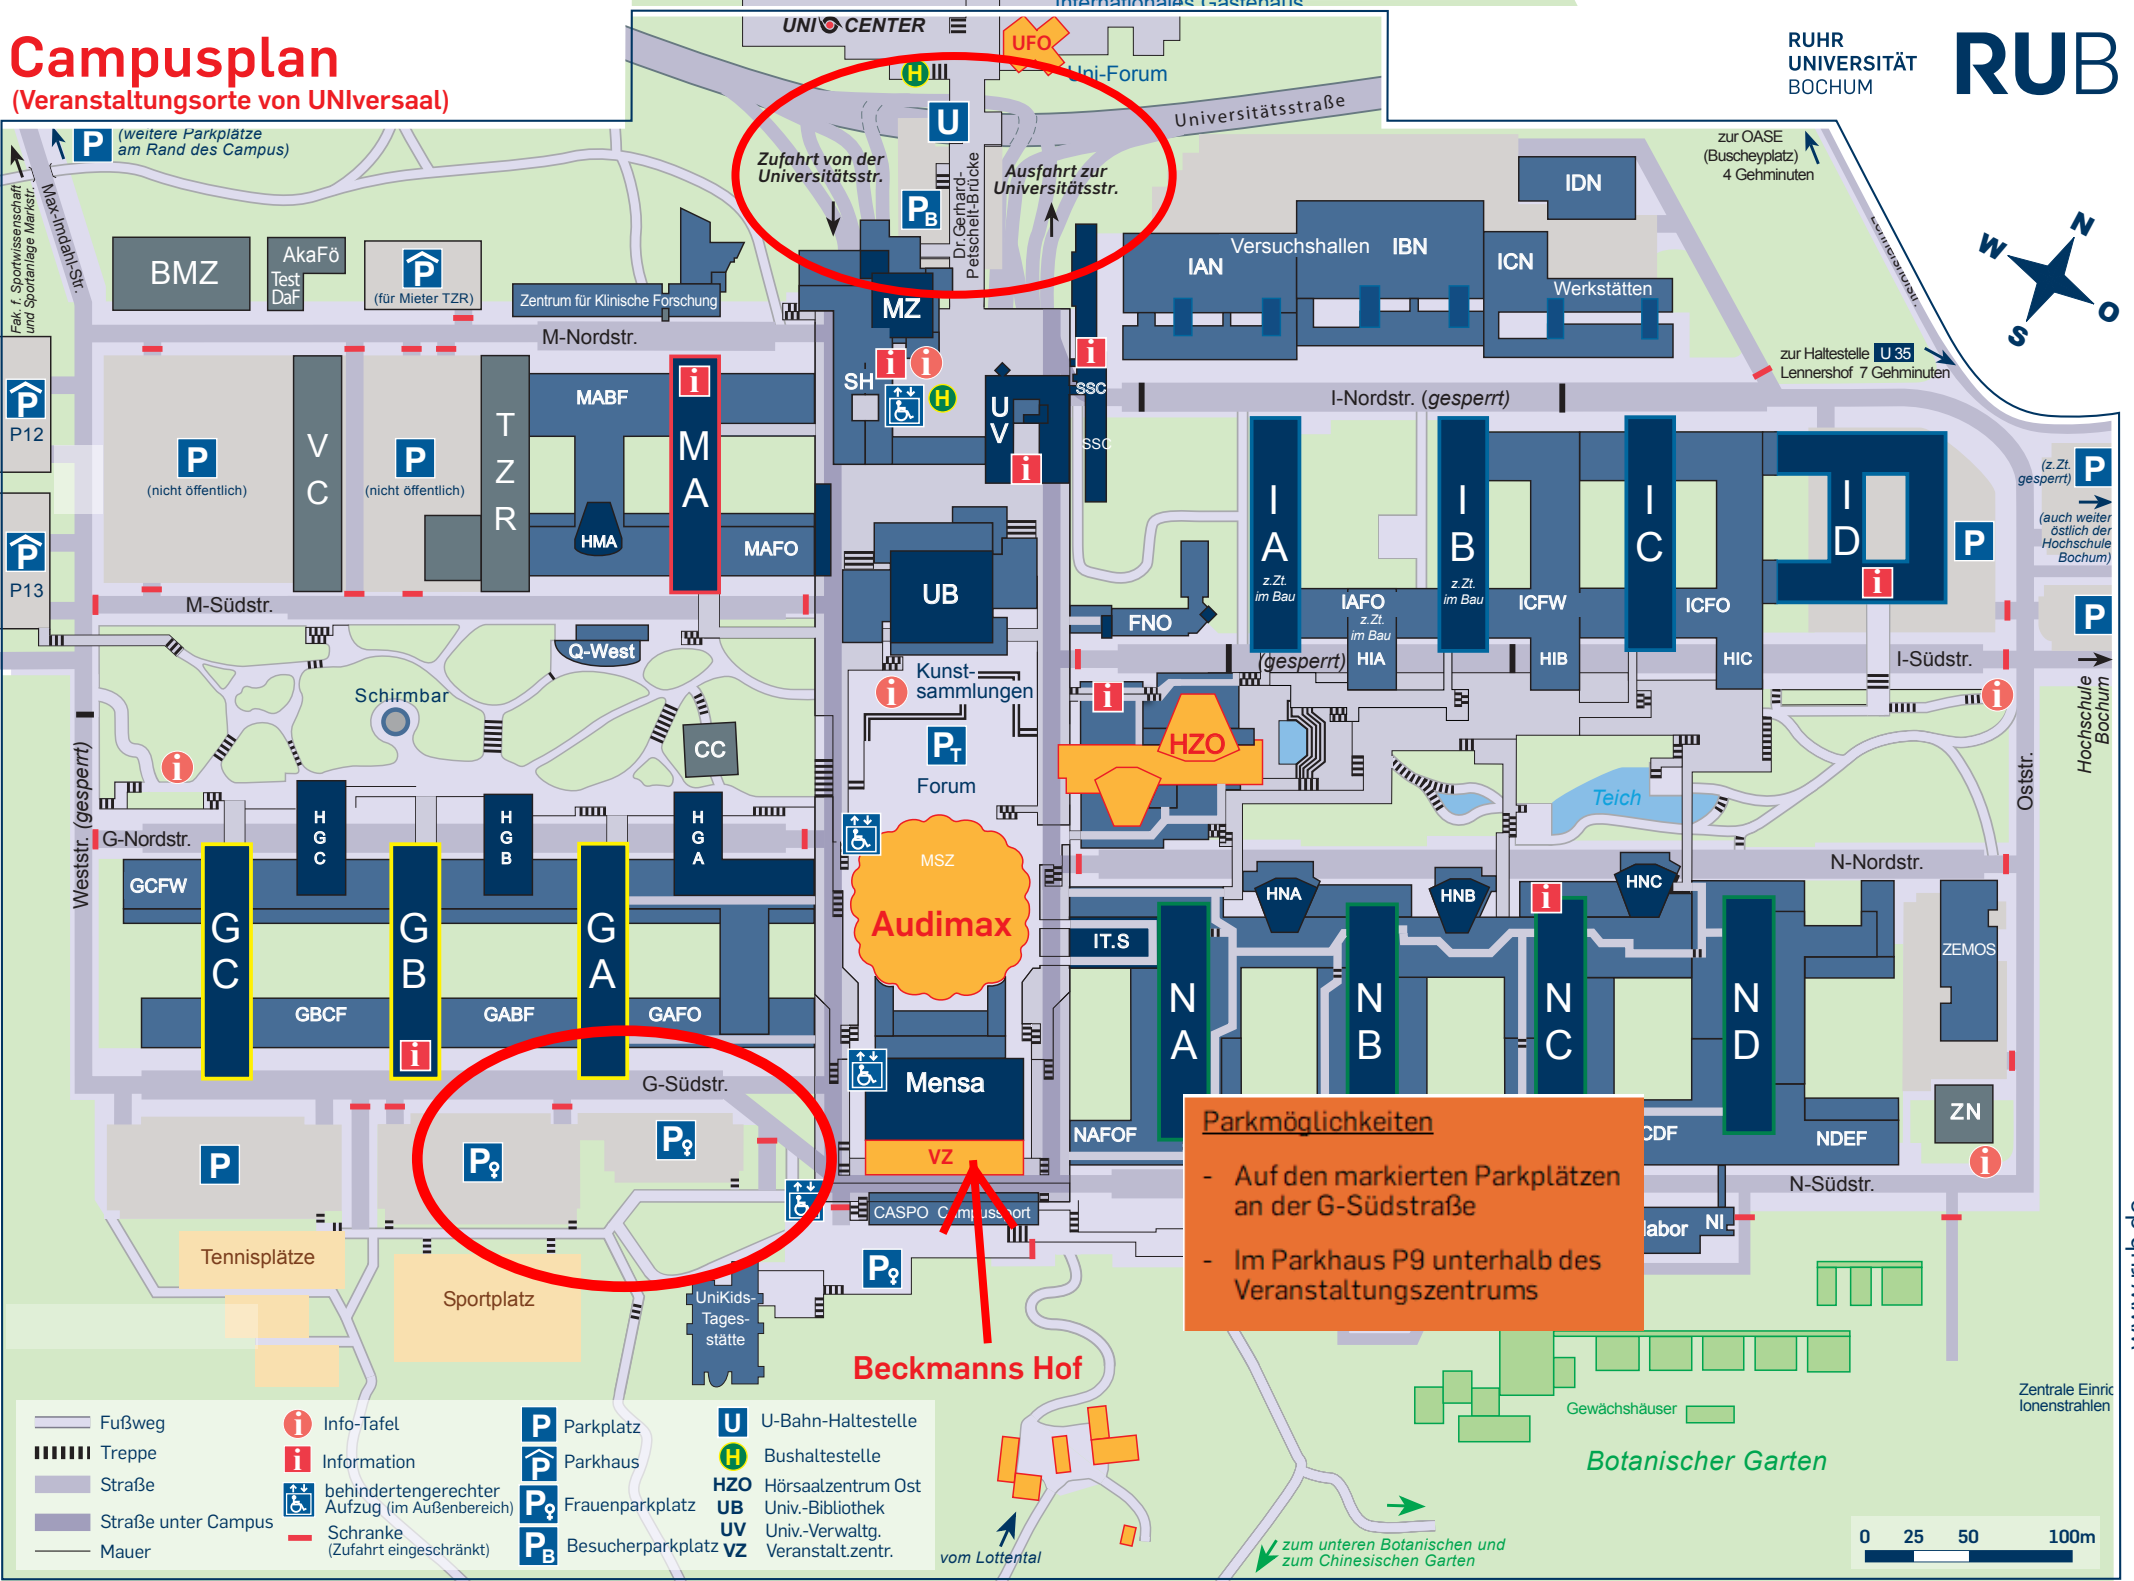

Campusplan

(Veranstaltungsorte von UNiversaal)

© 2016 Copyright und Bearbeitung: AG Geomatik im Geographischen Institut der Ruhr-Universität (Werner Herzog); Aktualisierung: Dez. 5.11 (Julia Schmidt)

Fußweg	Info-Tafel	Parkplatz	U-Bahn-Haltestelle
Treppe	Information	Parkhaus	Bushaltestelle
Straße	behindertengerechter Aufzug (im Außenbereich)	Frauenparkplatz	HZO Hörsaalzentrum Ost
Straße unter Campus	Schranke (Zufahrt eingeschränkt)	Besucherparkplatz	UB Univ.-Bibliothek
Mauer			UV Univ.-Verwaltg.
			VZ Veranstalt.zentr.